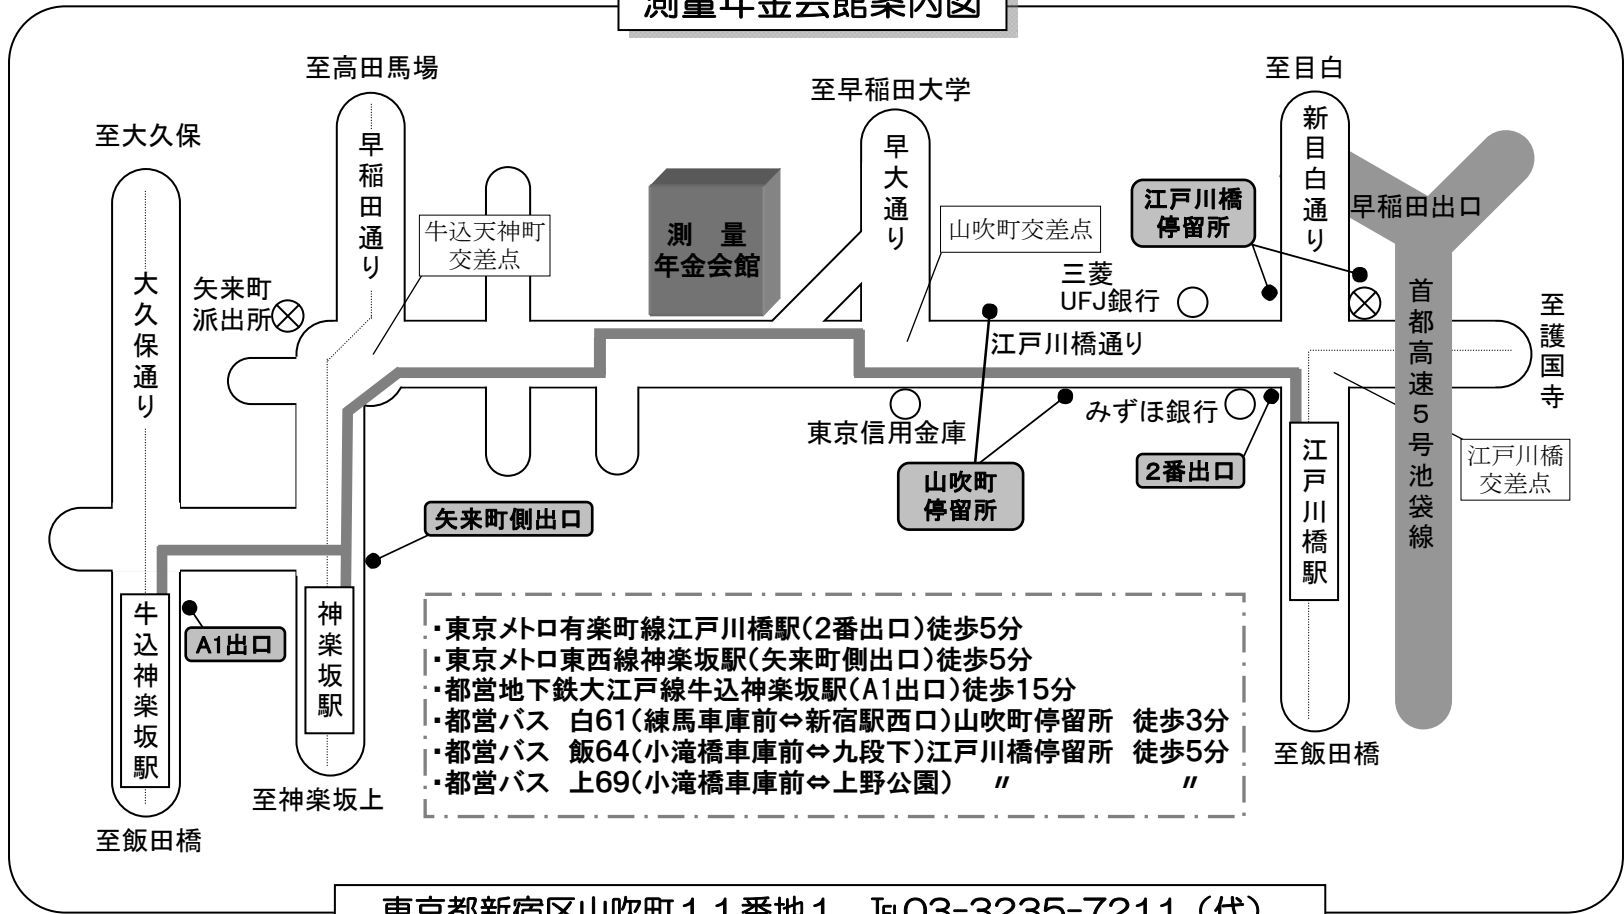

測量年金会館案内図

- ・東京メトロ有楽町線江戸川橋駅(2番出口)徒歩5分
- ・東京メトロ東西線神楽坂駅(矢来町側出口)徒歩5分
- ・都営地下鉄大江戸線牛込神楽坂駅(A1出口)徒歩15分
- ・都営バス 白61(練馬車庫前⇨新宿駅西口)山吹町停留所 徒歩3分
- ・都営バス 飯64(小滝橋車庫前⇨九段下)江戸川橋停留所 徒歩5分
- ・都営バス 上69(小滝橋車庫前⇨上野公園) " "

東京都新宿区山吹町1 1 番地 1 TEL03-3235-7211 (代)